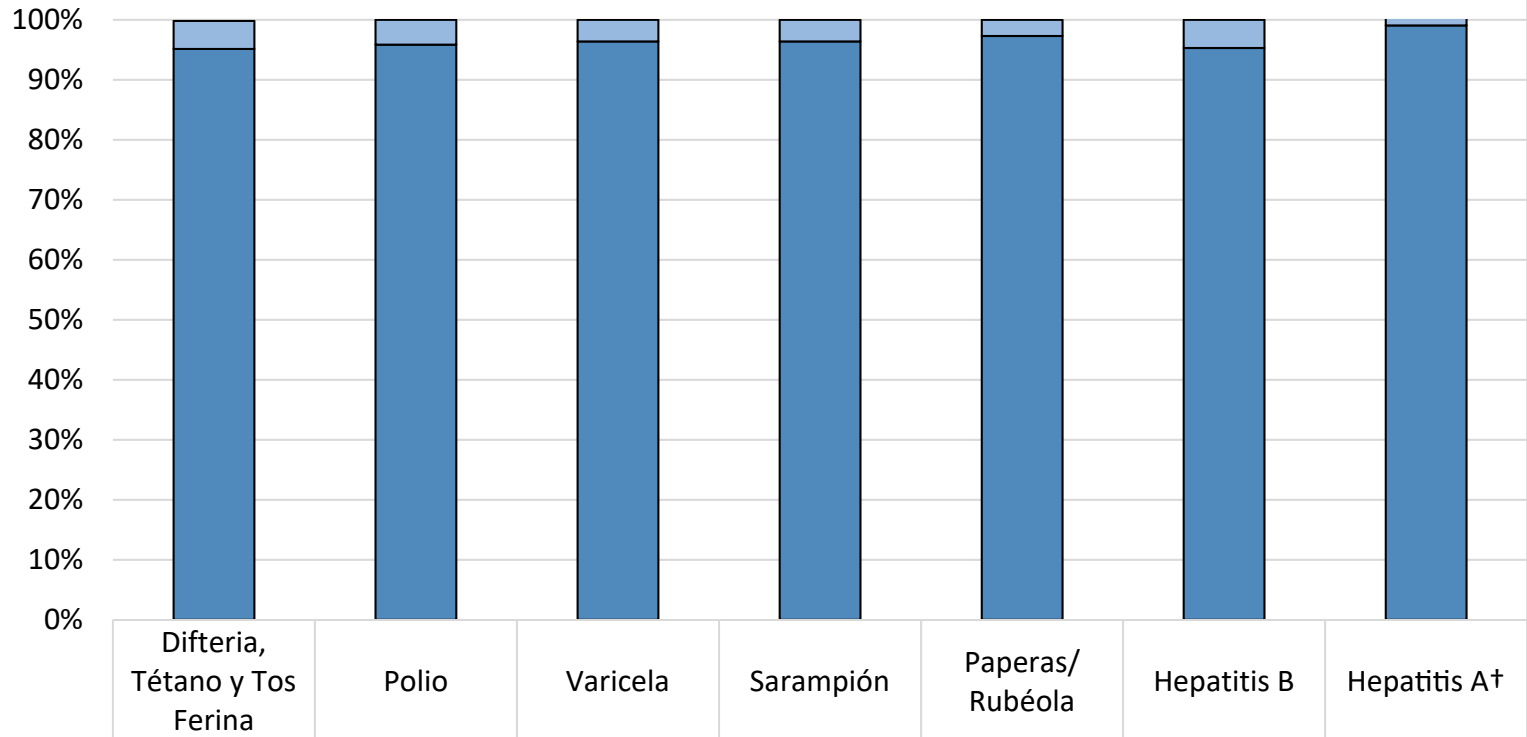

¿Cuántos niños en Athey Creek Middle School están vacunados?*

% Exenciones no médicas	5%	4%	4%	4%	3%	5%	5%
% Vacunados	95%	96%	96%	96%	97%	95%	99%

Número de niños en la escuela**: **556**

Mayo de 2022

Porcentaje de niños sin inmunizaciones o exenciones : **0%**

Porcentaje de niños con una exención médica para una o más vacunas: **0%**

* No todas las vacunas son necesarias para todos los grados. Estos números no totalizan el 100% si algunos niños tienen exenciones médicas, o están incompletas, o si están en proceso de vacunación pero no necesitan una exención porque están dentro del horario.

Hay también **0 niños matriculados a los que no se les exige que reporten vacunas debido a que sus registros están siendo seguidos por otro sitio, o asisten menos de 5 días al año.

†Espacios en blanco indican ésta vacuna no se exigió en estos grados en esta escuela, o esta vacuna fue requerida a menos de 10 niños.