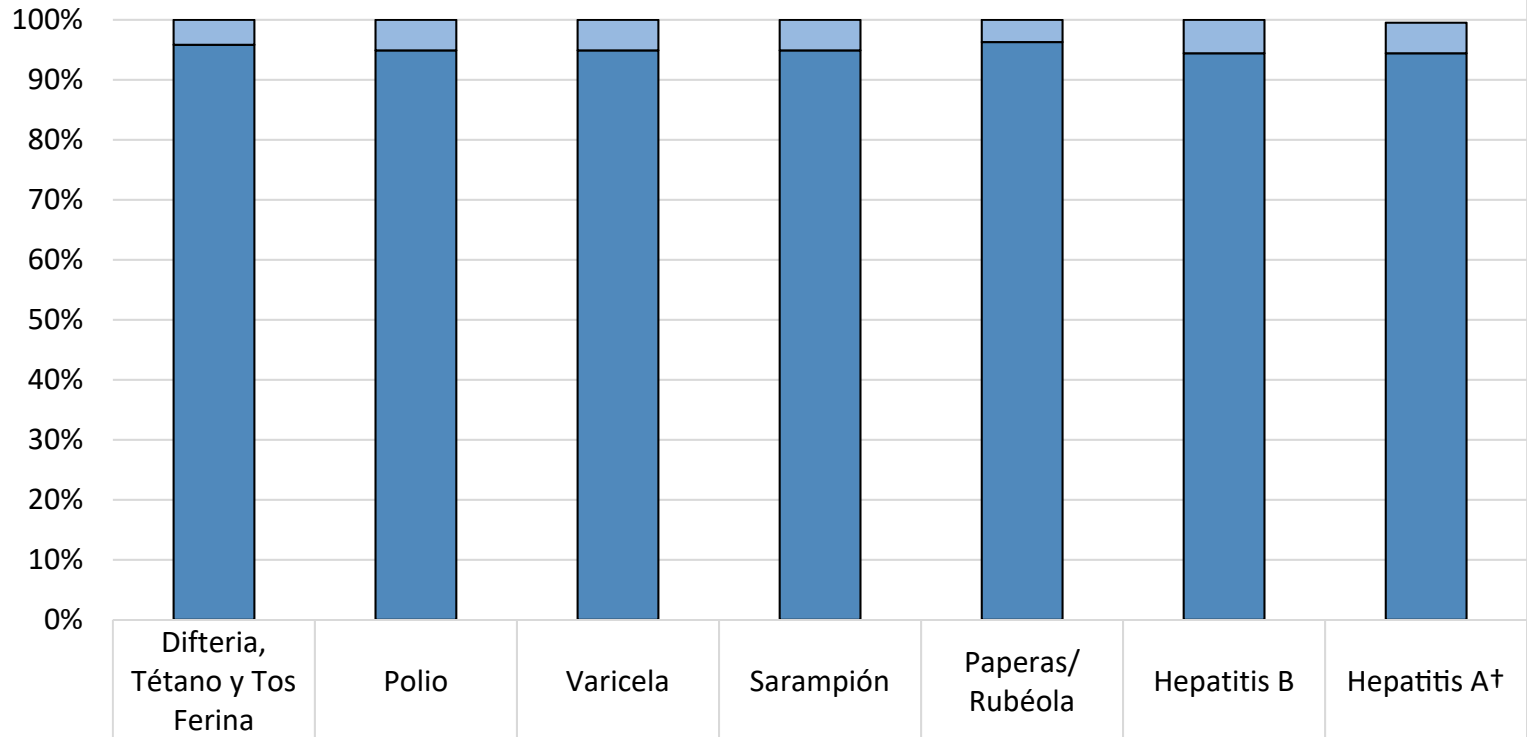

### ¿Cuántos niños en Bolton Primary están vacunados?\*

■ % Exenciones no médicas	4%	5%	5%	5%	4%	6%	5%
■ % Vacunados	96%	95%	95%	95%	96%	94%	94%

Número de niños en la escuela\*\*: **216**

**Marzo de 2023**

Porcentaje de niños sin inmunizaciones o exenciones : **0%**

Porcentaje de niños con una exención médica para una o más vacunas: **0%**

\* No todas las vacunas son necesarias para todos los grados. Estos números no totalizan el 100% si algunos niños tienen exenciones médicas, o están incompletas, o si están en proceso de vacunación pero no necesitan una exención porque están dentro del horario.

\*\*Hay también **0** niños matriculados a los que no se les exige que reporten vacunas debido a que sus registros están siendo seguidos por otro sitio, o asisten menos de 5 días al año.

†Espacios en blanco indican ésta vacuna no se exigió en estos grados en esta escuela, o esta vacuna fue requerida a menos de 10 niños.