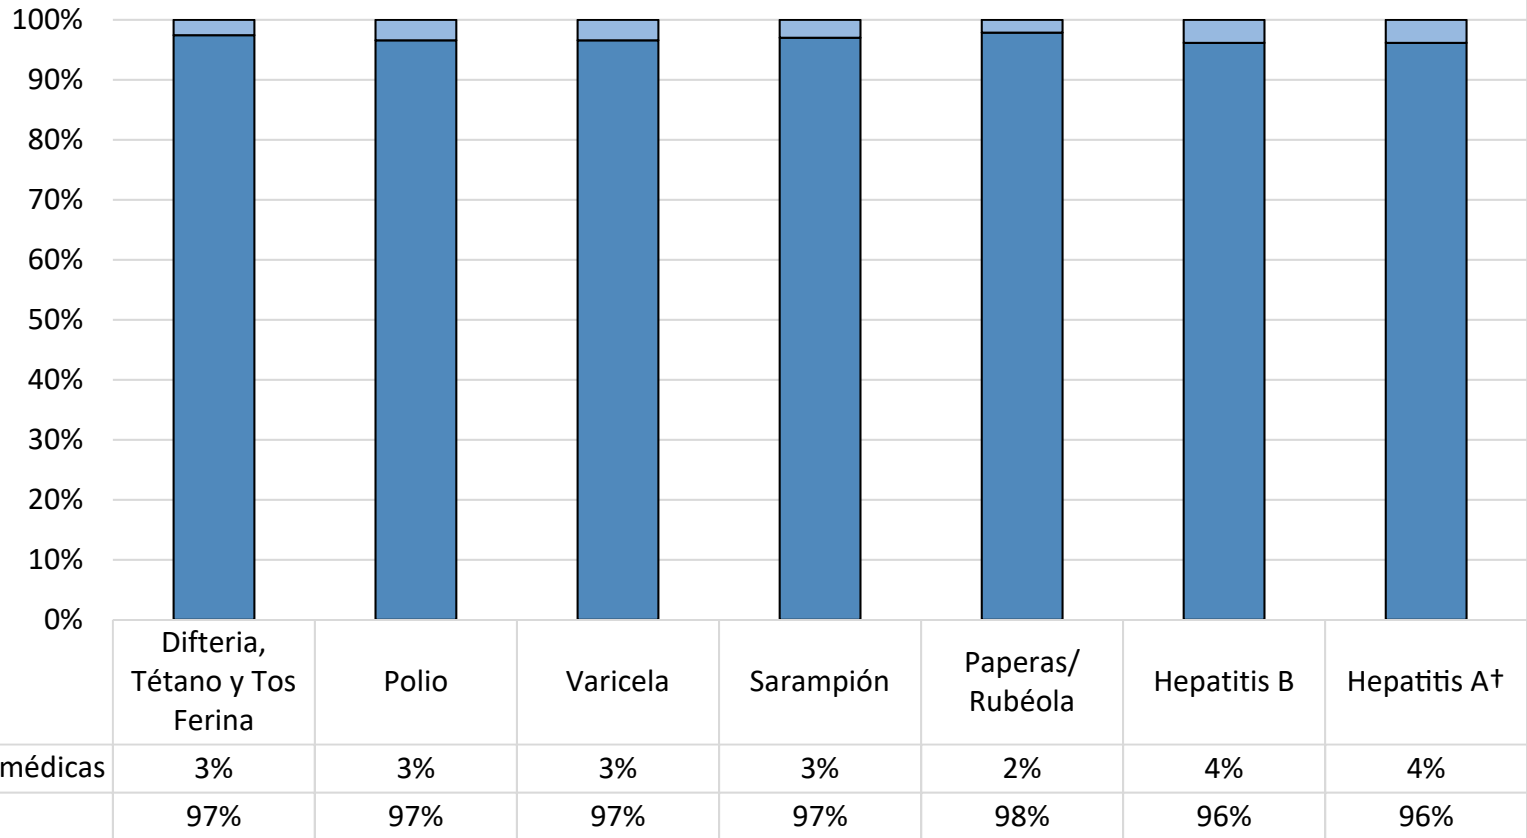

### ¿Cuántos niños en Bolton Primary están vacunados?\*

Número de niños en la escuela\*\*: **235**

**Mayo de 2022**

Porcentaje de niños sin inmunizaciones o exenciones : **0%**

Porcentaje de niños con una exención médica para una o más vacunas: **0%**

\* No todas las vacunas son necesarias para todos los grados. Estos números no totalizan el 100% si algunos niños tienen exenciones médicas, o están incompletas, o si están en proceso de vacunación pero no necesitan una exención porque están dentro del horario.

\*\*Hay también **0** niños matriculados a los que no se les exige que reporten vacunas debido a que sus registros están siendo seguidos por otro sitio, o asisten menos de 5 días al año.

†Espacios en blanco indican ésta vacuna no se exigió en estos grados en esta escuela, o esta vacuna fue requerida a menos de 10 niños.