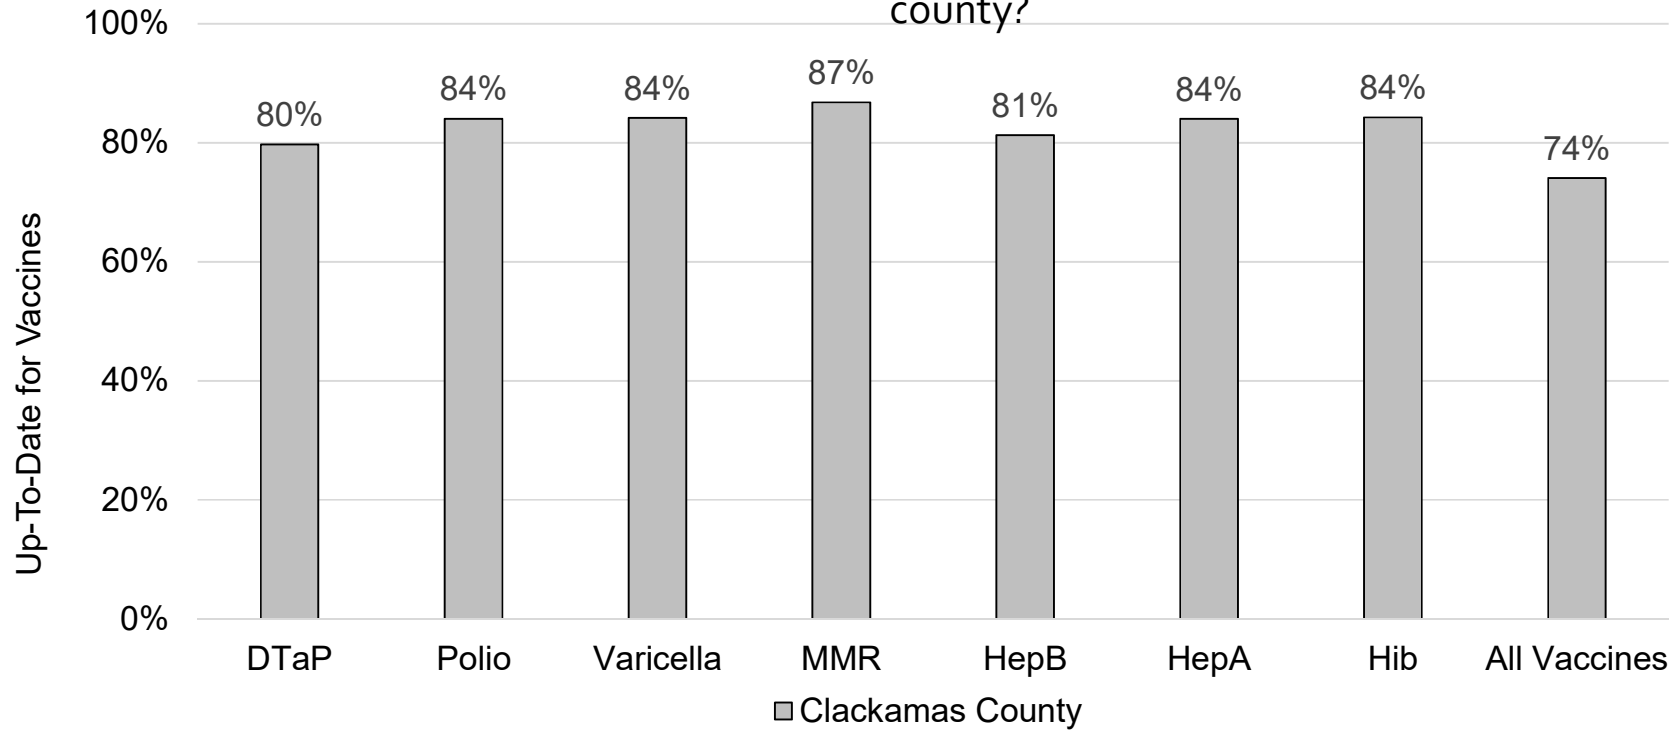

How many kids younger than school-age* are up-to-date on vaccines in your county?

*Children age 19 months as of 01/15/2020 through 5 years as of 09/01/2019

Assessment date: 03/02/2020

Data source: Oregon Alert IIS