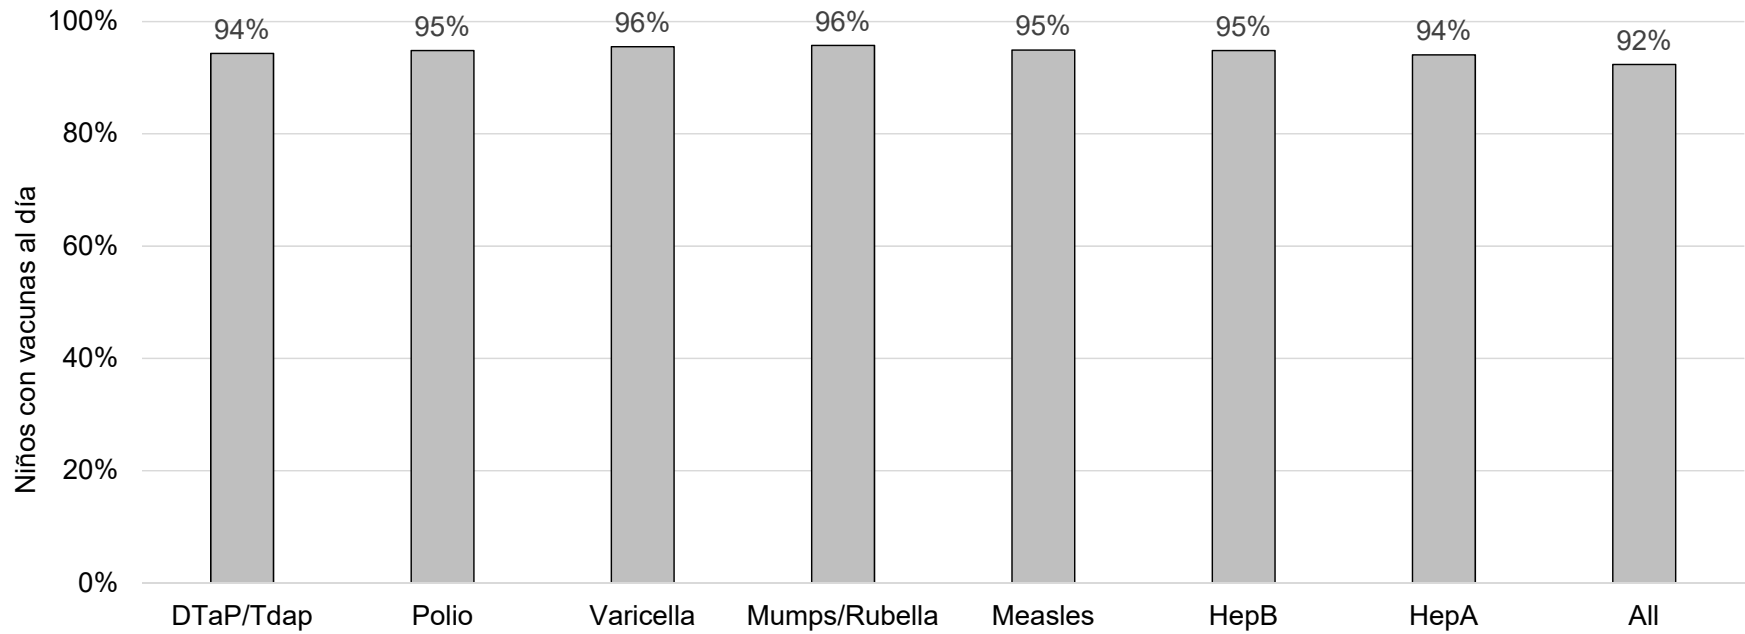

### ¿Cuántos niños en edad escolar\* están al día con las vacunas en su condado?

\* Jardín de infancia hasta el grado 12

Fecha de evaluación: 02/03/2020

Fuente de datos: Informes de Resumen de Inmunización Primaria