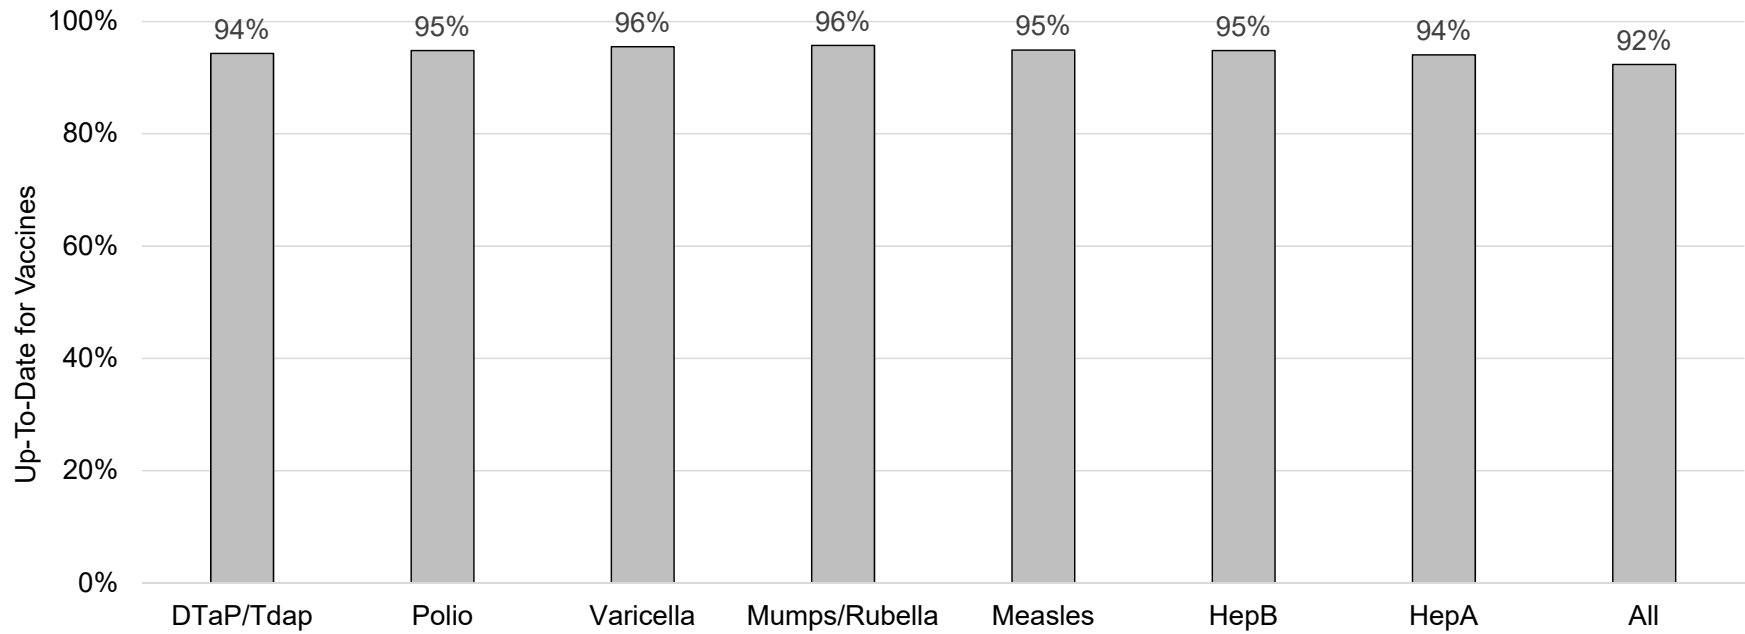

How many school-age kids* are up-to-date on vaccines in your county?

*Kindergarten through 12th grade

Assessment date: 03/02/2020

Data source: Immunization Primary Review Summary Reports

Clackamas County