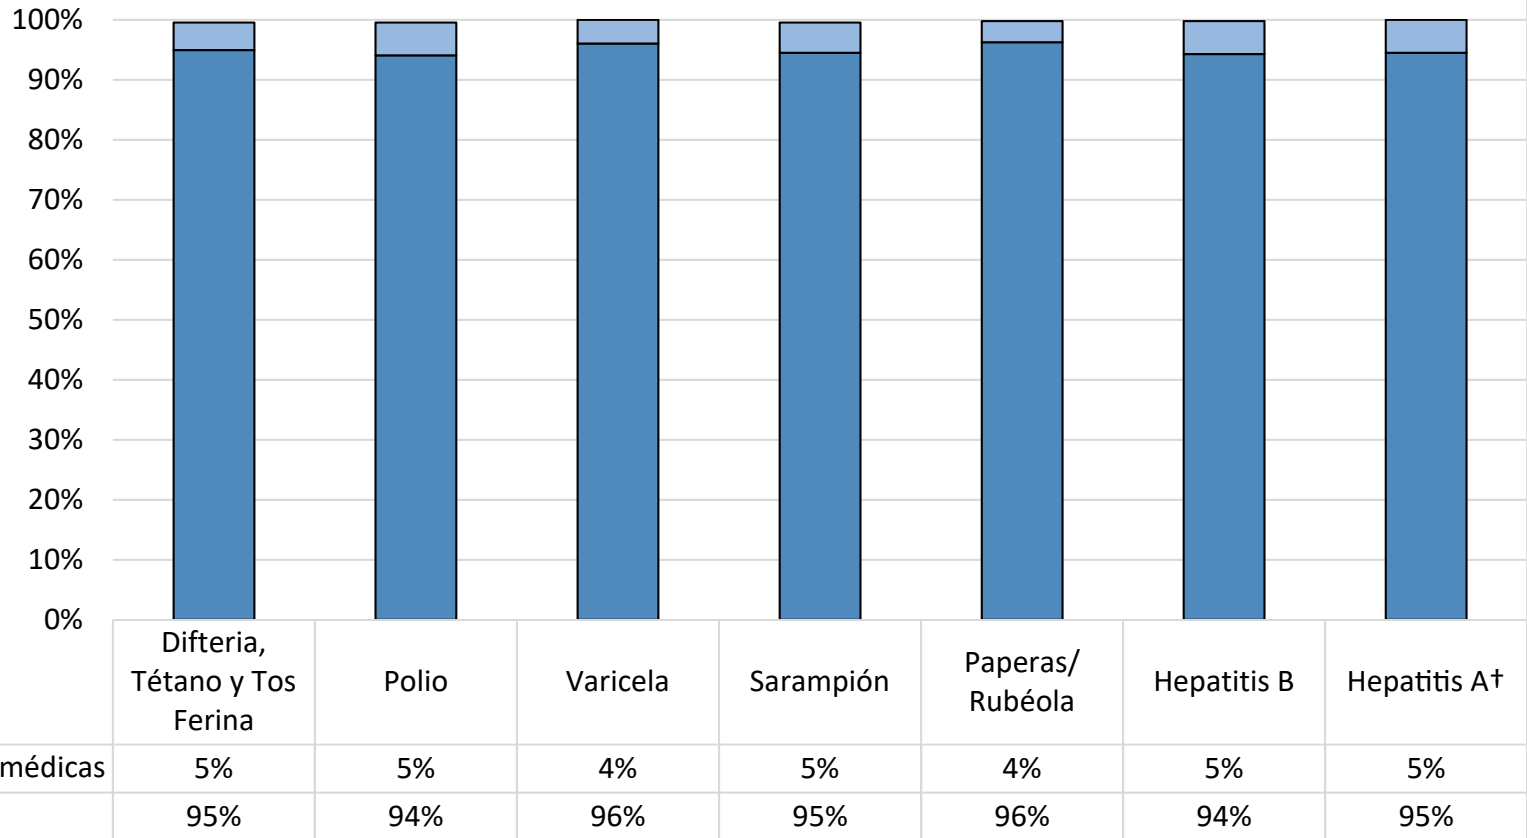

¿Cuántos niños en Lowrie Primary School están vacunados?*

Número de niños en la escuela**: **456**

Mayo de 2022

Porcentaje de niños sin inmunizaciones o exenciones : **0%**

Porcentaje de niños con una exención médica para una o más vacunas: **0%**

* No todas las vacunas son necesarias para todos los grados. Estos números no totalizan el 100% si algunos niños tienen exenciones médicas, o están incompletas, o si están en proceso de vacunación pero no necesitan una exención porque están dentro del horario.

Hay también **0 niños matriculados a los que no se les exige que reporten vacunas debido a que sus registros están siendo seguidos por otro sitio, o asisten menos de 5 días al año.

†Espacios en blanco indican ésta vacuna no se exigió en estos grados en esta escuela, o esta vacuna fue requerida a menos de 10 niños.