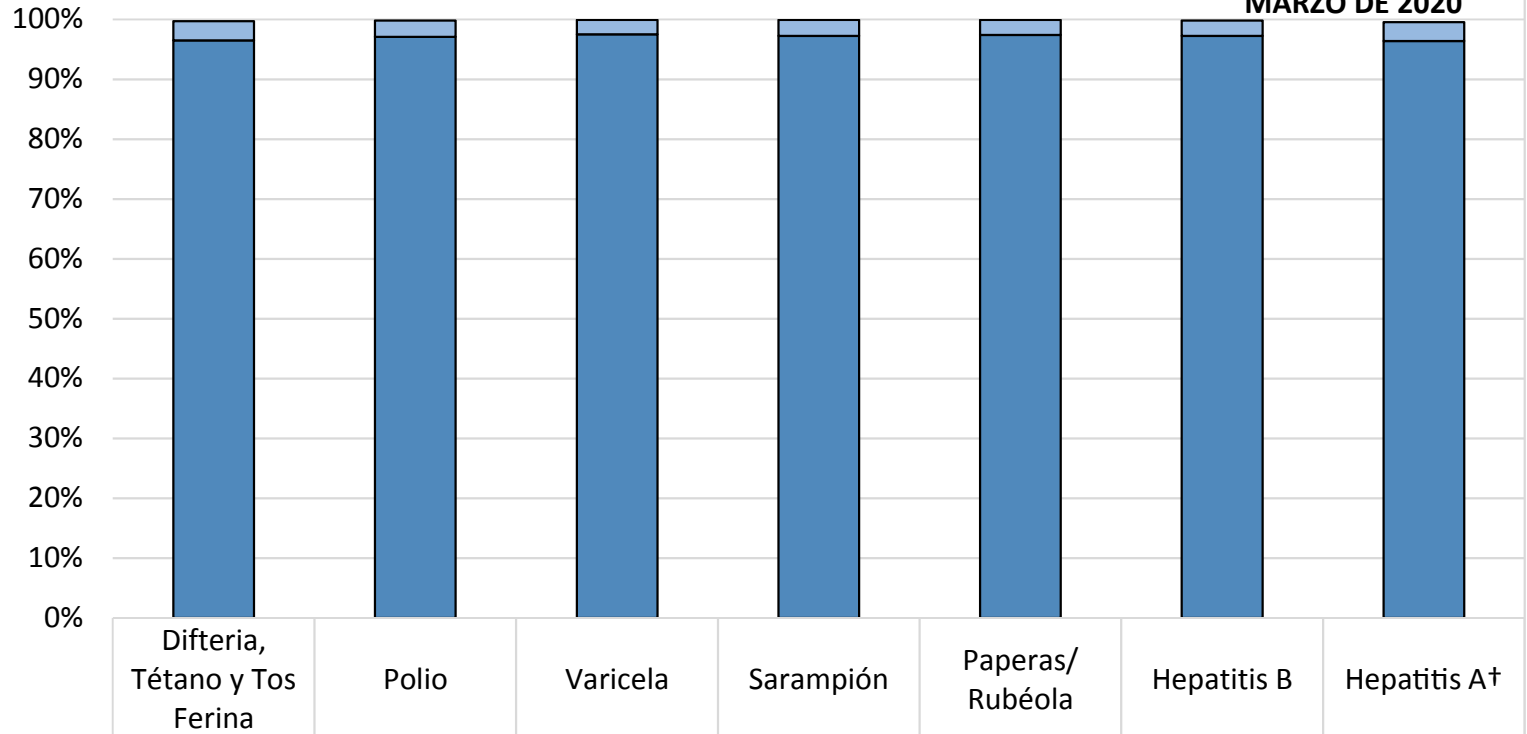

¿Cuántos niños en WILSONVILLE HIGH SCHOOL están vacunados?*

MARZO DE 2020

■ % Exenciones no médicas	3%	3%	2%	3%	2%	3%	3%
■ % Vacunados	97%	97%	98%	97%	97%	97%	96%

Número de niños en la escuela**: **1,173**

Porcentaje de niños sin inmunizaciones o exenciones : **0%**

Porcentaje de niños con una exención médica para una o más vacunas: **0%**

* No todas las vacunas son necesarias para todos los grados. Estos números no totalizan el 100% si algunos niños tienen exenciones médicas, o están incompletas, o si están en proceso de vacunación pero no necesitan una exención porque están dentro del horario.

Hay también **0 niños matriculados a los que no se les exige que reporten vacunas debido a que sus registros están siendo seguidos por otro sitio, o asisten menos de 5 días al año.

†Espacios en blanco indican ésta vacuna no se exigió en estos grados en esta escuela, o esta vacuna fue requerida a menos de 10 niños.