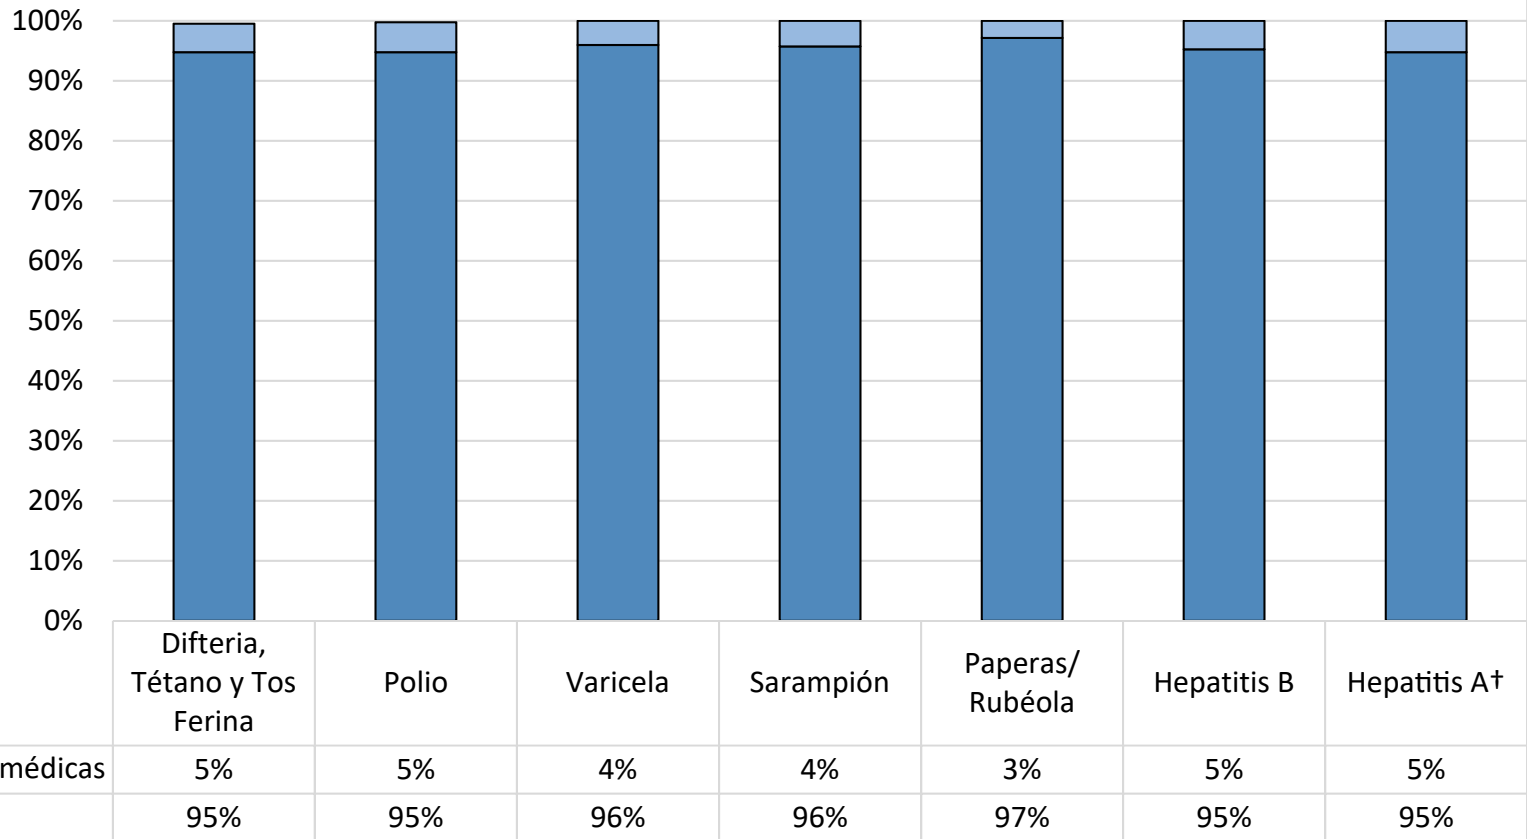

### ¿Cuántos niños en Willamette Primary están vacunados?\*

Número de niños en la escuela\*\*: **422**

**Marzo de 2023**

Porcentaje de niños sin inmunizaciones o exenciones : **0%**

Porcentaje de niños con una exención médica para una o más vacunas: **0%**

\* No todas las vacunas son necesarias para todos los grados. Estos números no totalizan el 100% si algunos niños tienen exenciones médicas, o están incompletas, o si están en proceso de vacunación pero no necesitan una exención porque están dentro del horario.

\*\*Hay también **0** niños matriculados a los que no se les exige que reporten vacunas debido a que sus registros están siendo seguidos por otro sitio, o asisten menos de 5 días al año.

†Espacios en blanco indican ésta vacuna no se exigió en estos grados en esta escuela, o esta vacuna fue requerida a menos de 10 niños.