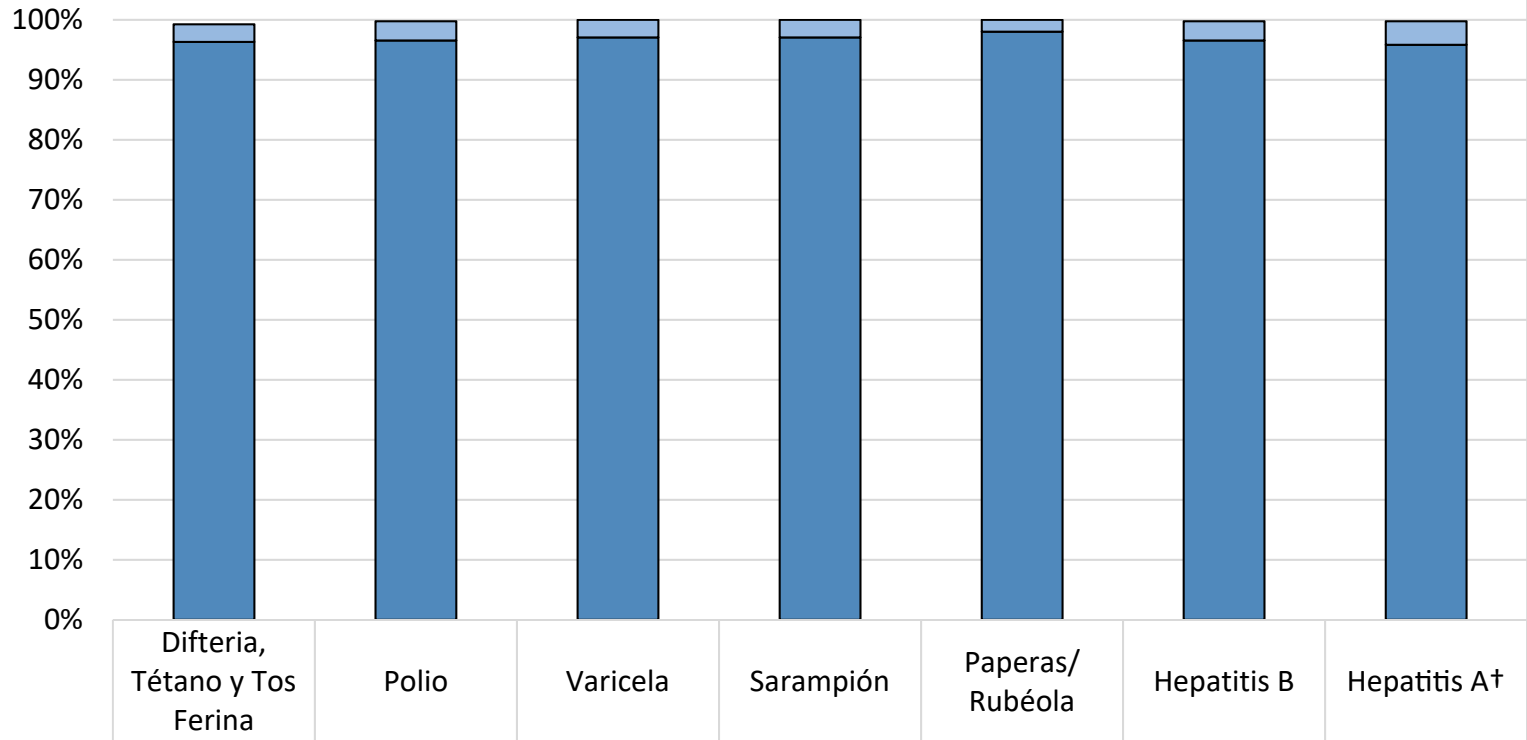

### ¿Cuántos niños en Willamette Primary School están vacunados?\*

Número de niños en la escuela\*\*: **409**

**Mayo de 2022**

Porcentaje de niños sin inmunizaciones o exenciones : **0%**

Porcentaje de niños con una exención médica para una o más vacunas: **1%**

\* No todas las vacunas son necesarias para todos los grados. Estos números no totalizan el 100% si algunos niños tienen exenciones médicas, o están incompletas, o si están en proceso de vacunación pero no necesitan una exención porque están dentro del horario.