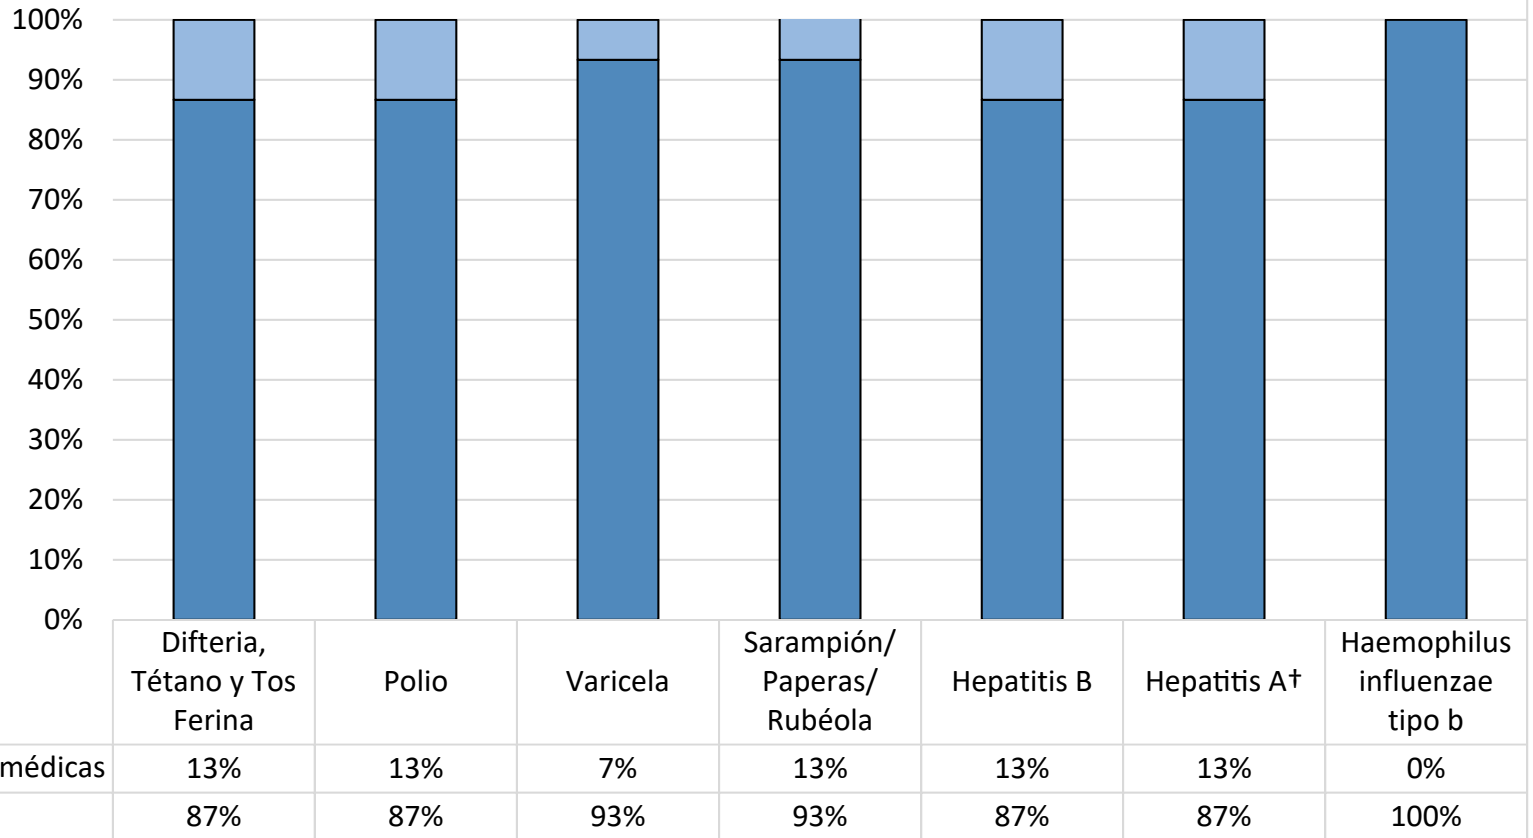

### ¿Cuántos niños en Willamette Preschool están vacunados?\*

Número de niños en la escuela\*\*: **15**

Mayo de 2022

Porcentaje de niños sin inmunizaciones o exenciones : **0%**

Porcentaje de niños con una exención médica para una o más vacunas: **0%**

\* No todas las vacunas son necesarias para todos los grados. Estos números no totalizan el 100% si algunos niños tienen exenciones médicas, o están incompletas, o si están en proceso de vacunación pero no necesitan una exención porque están dentro del horario.

\*\*Hay también **0** niños matriculados a los que no se les exige que reporten vacunas debido a que sus registros están siendo seguidos por otro sitio, o asisten menos de 5 días al año.

\*\*Hay también niños **0** de 18 meses de edad o más pequeños que no tienen que acabar con sus vacunas preescolares debido a su edad.