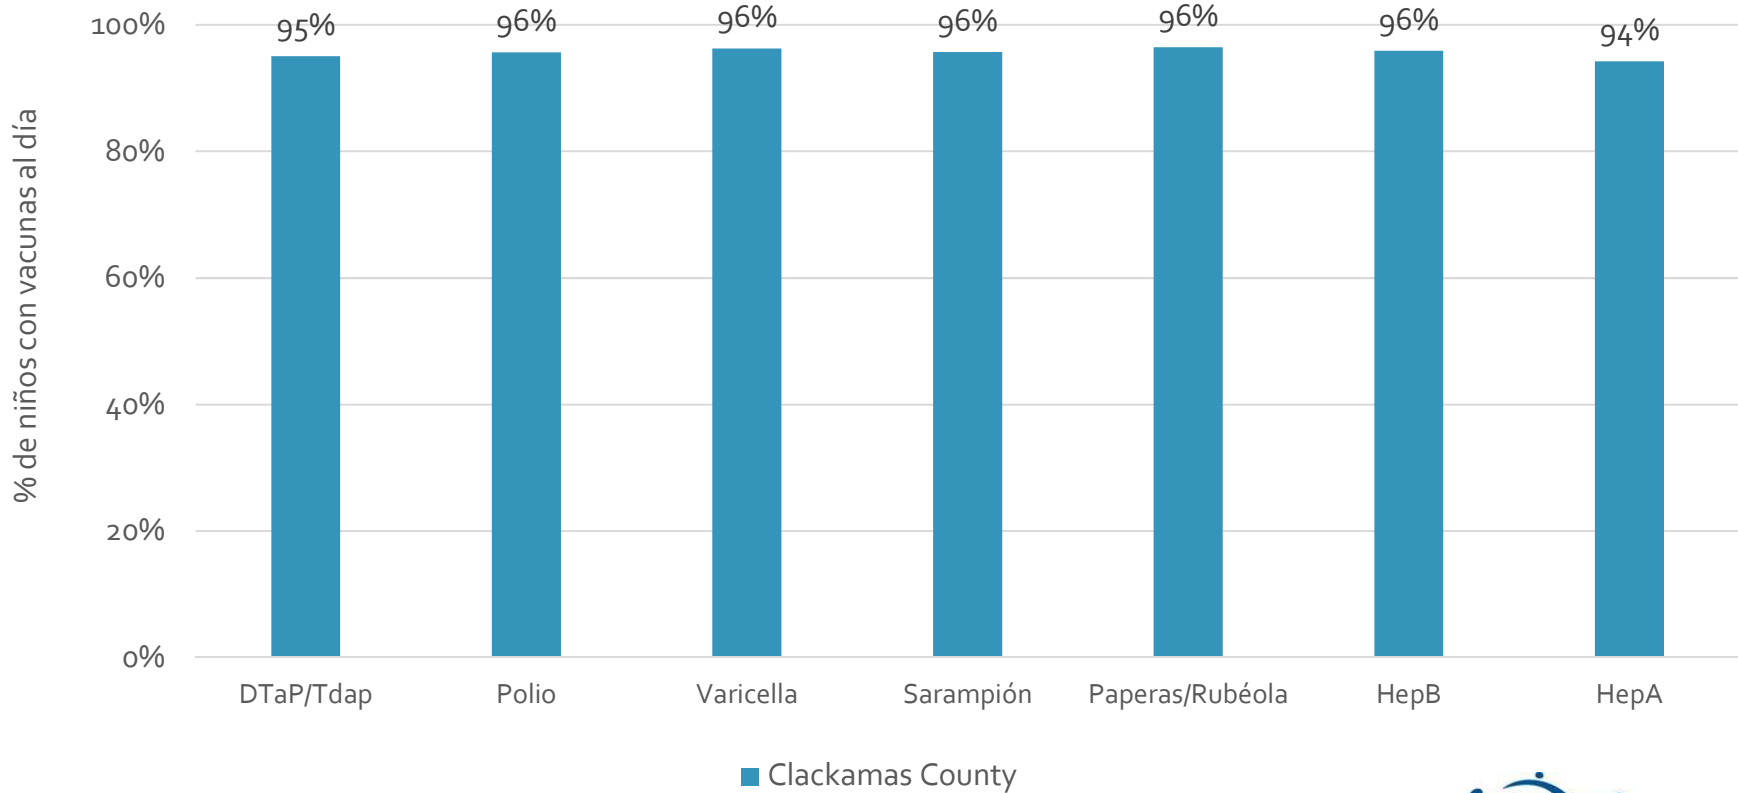

How many school-age kids* are up-to-date in your county?

* Kindergarten through 12th grade

Assessment date: 02/27/2017

Data source: Immunization Primary Review Summary Reports

¿Cuántos niños menores de edad escolar*
están al día con las vacunas en su condado?

*Jardín de infancia hasta el grado 12

Fecha de evaluación: 27/Feb/2017

Fuente de datos: Informes de Resumen de Inmunización Primaria

How many kids younger than school-age* are up-to-date on vaccines your county?