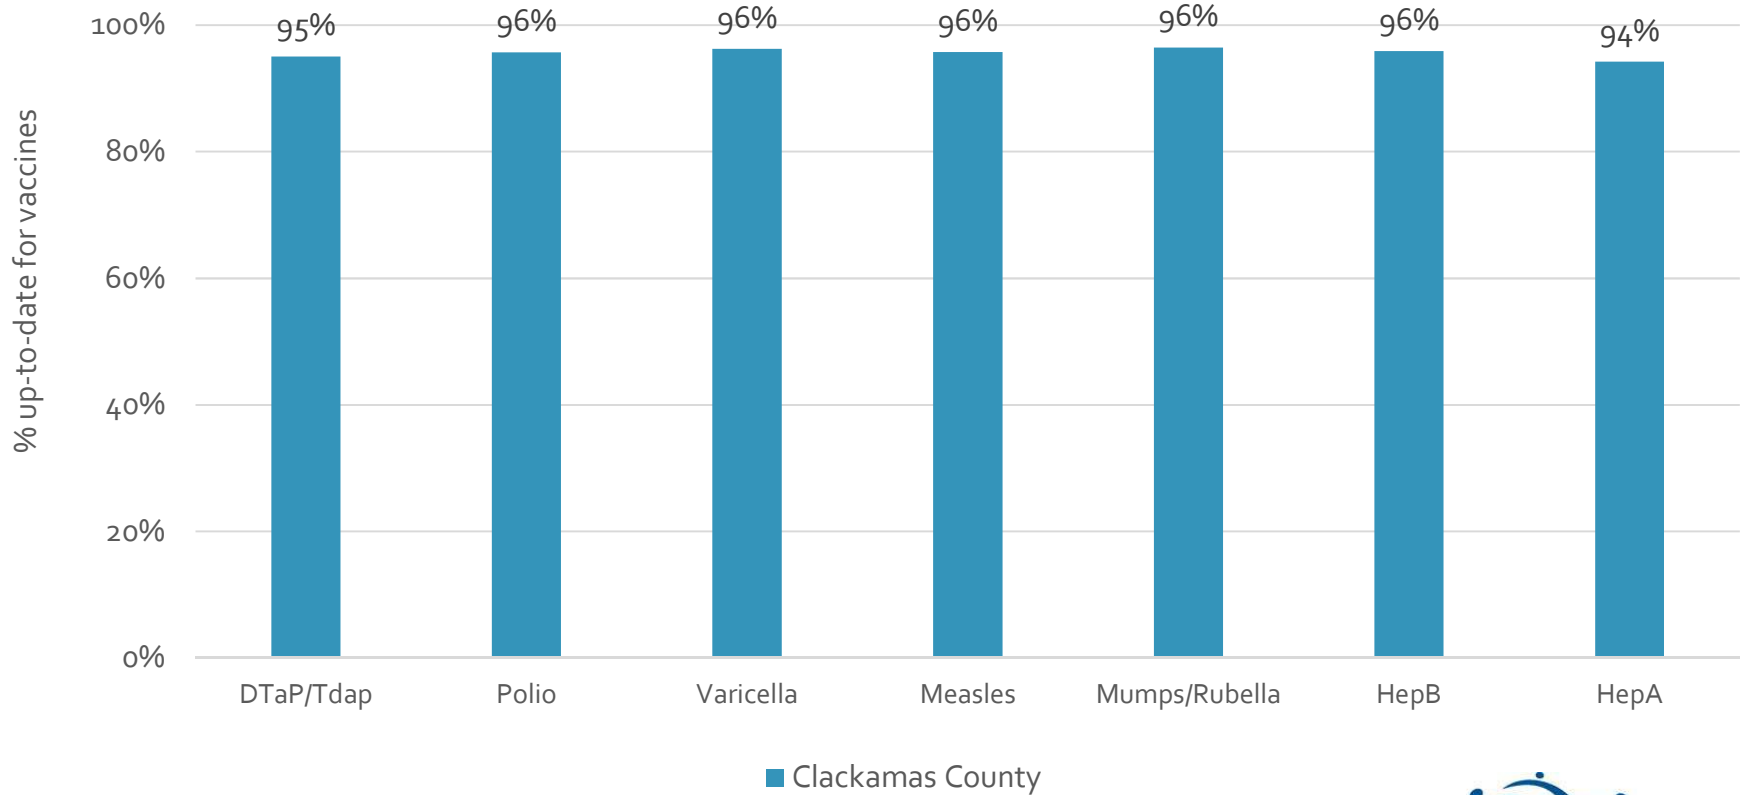

How many school-age kids* are up-to-date in your county?

* Kindergarten through 12th grade

Assessment date: 02/27/2017

Data source: Immunization Primary Review Summary Reports

¿Cuántos niños menores de edad escolar*
están al día con las vacunas en su condado?

*Jardín de infancia hasta el grado 12

Fecha de evaluación: 27/Feb/2017

Fuente de datos: Informes de Resumen de Inmunización Primaria

How many kids younger than school-age* are up-to-date on vaccines your county?