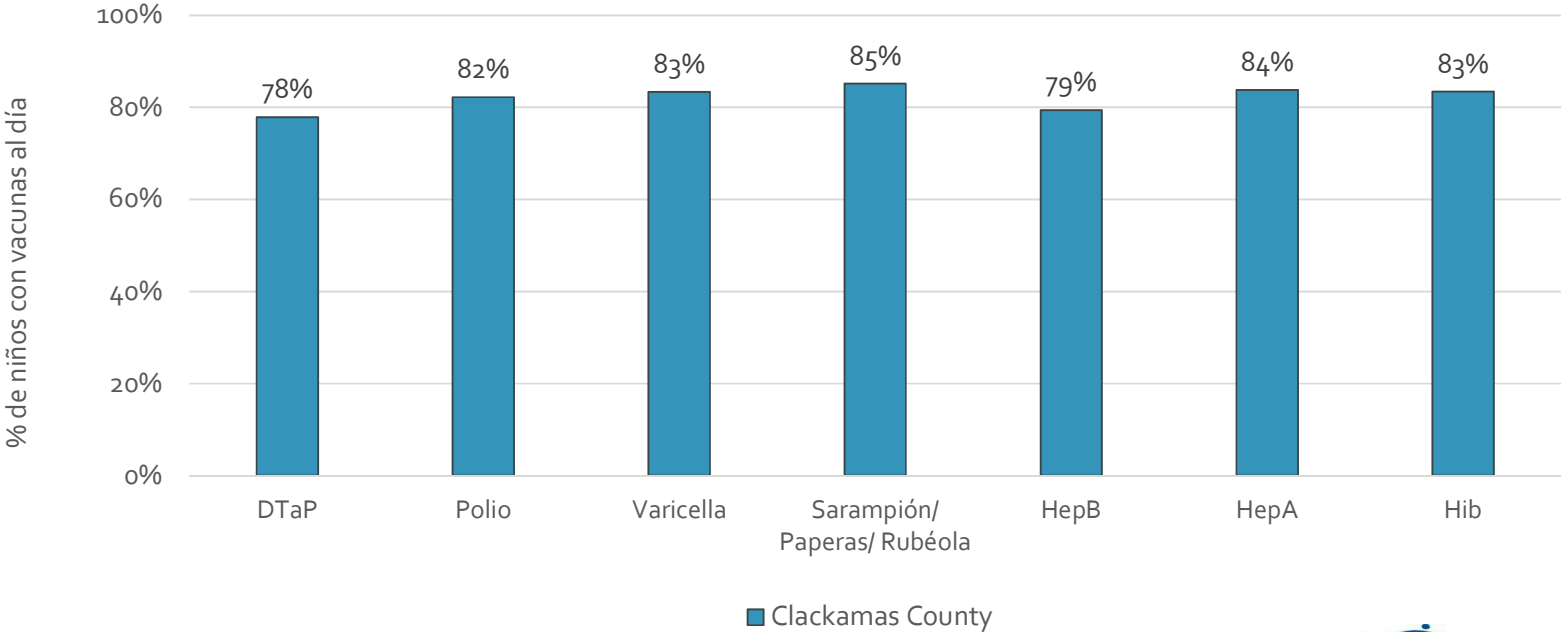

¿Cuántos niños menores de edad escolar*
están al día con las vacunas en su condado?

*Niños de 19 meses de edad al 11/Ene/2017 hasta los 5 años de edad al 01/Set/2016
Fecha de evaluación: 27/Feb/2017
Fuente de datos: Oregon ALERT IIS