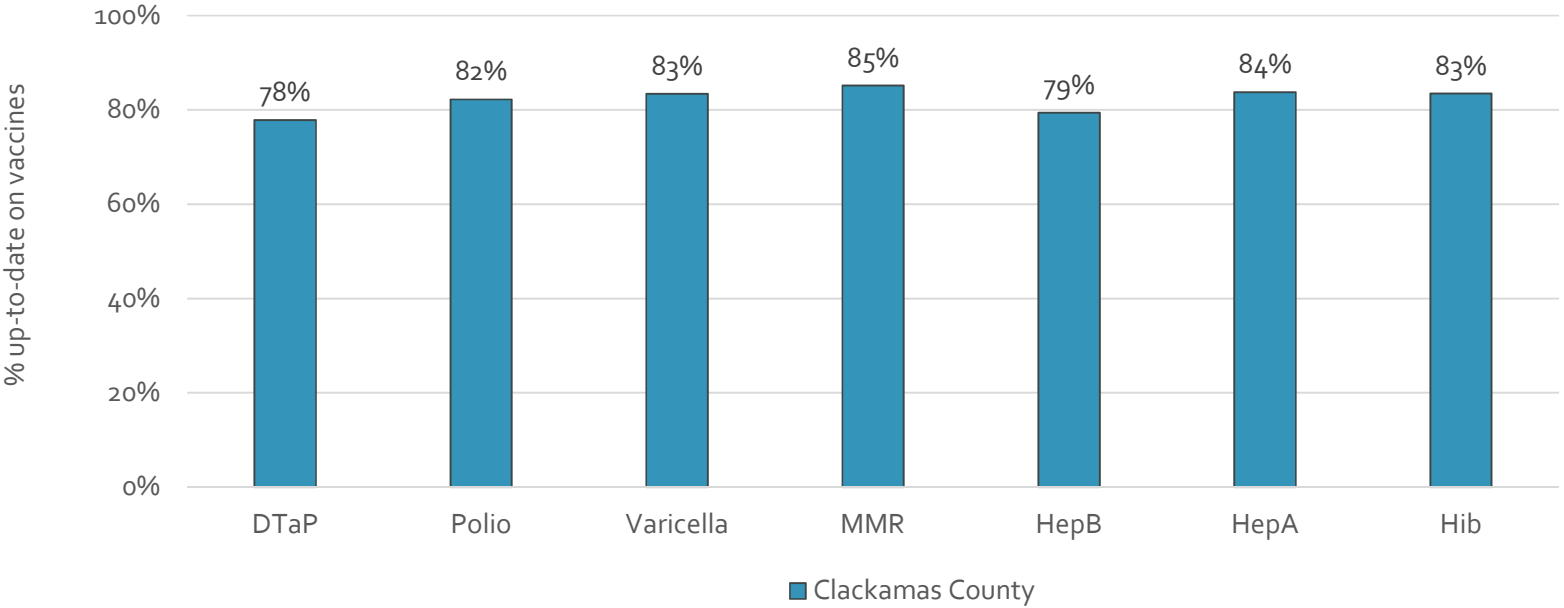

How many school-age kids* are up-to-date in your county?

* Kindergarten through 12th grade

Assessment date: 02/27/2017

Data source: Immunization Primary Review Summary Reports

¿Cuántos niños menores de edad escolar*
están al día con las vacunas en su condado?

*Jardín de infancia hasta el grado 12

Fecha de evaluación: 27/Feb/2017

Fuente de datos: Informes de Resumen de Inmunización Primaria

How many kids younger than school-age* are up-to-date on vaccines your county?